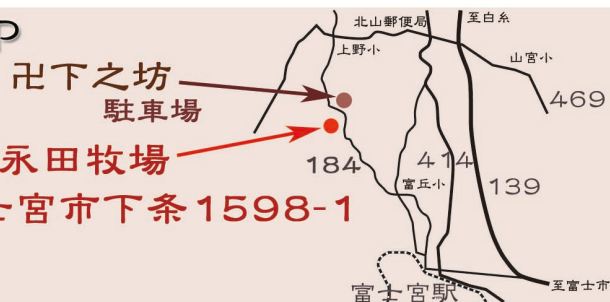

環境保全に取り組み、会場にゴミ箱は設置致しません。
ゴミの持ち帰りとリサイクルにご協力下さい。

共催

富士山麓合鴨農法の会
富士山麓有機農業推進協議会
<https://www.facebook.com/fujisan.yuuki>

お問い合わせ：龍田 090-8325-0062

下之坊の駐車場をご利用下さい